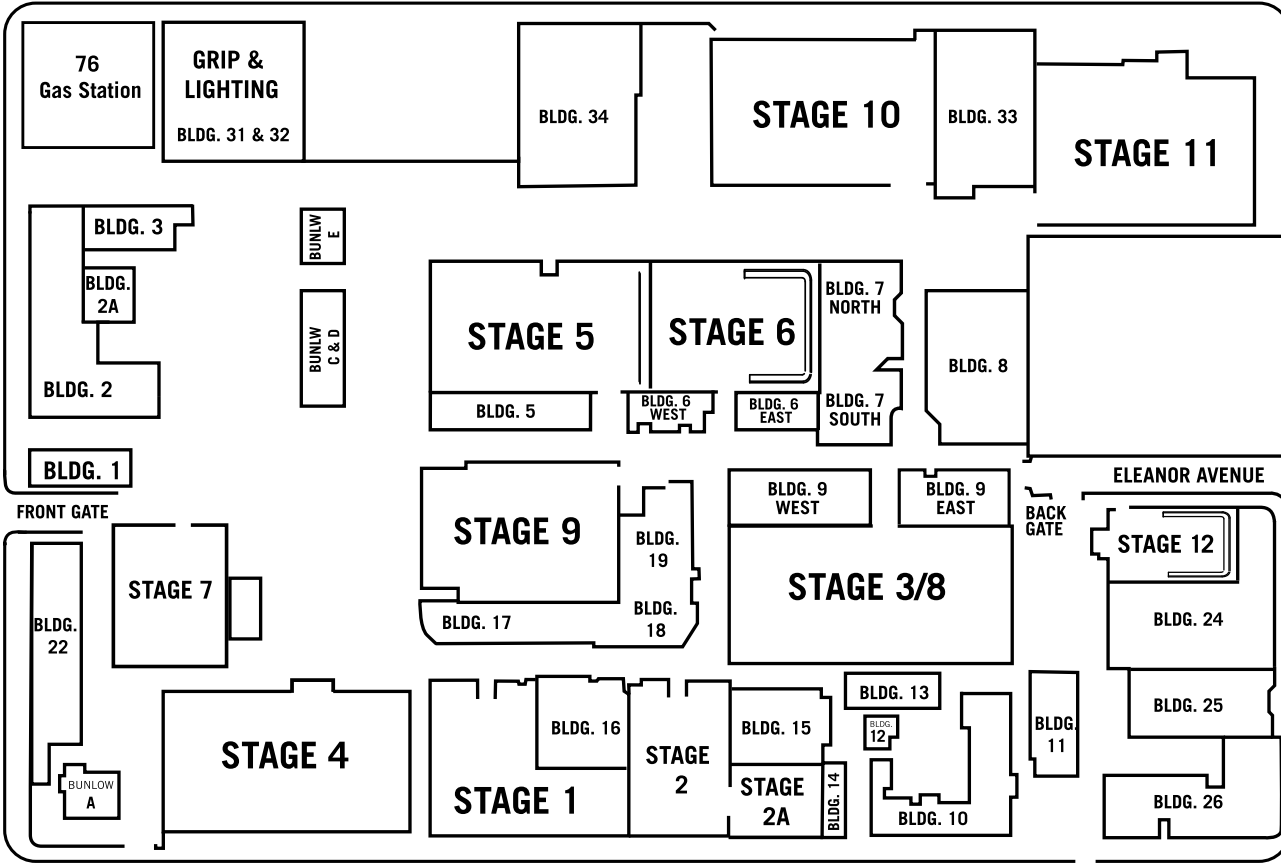

SANTA MONICA BLVD.

NORTH LAS PALMAS AVENUE

NORTH SEWARD STREET

HUDSON STREET

ROMAINE STREET

ROMAINE STREET

1040 NORTH LAS PALMAS AVENUE LOS ANGELES, CALIFORNIA 90038  
 PHONE 323 860 0000 FAX 323 860 8105 www.hollywoodcenter.com

# HOLLYWOOD CENTER STUDIOS