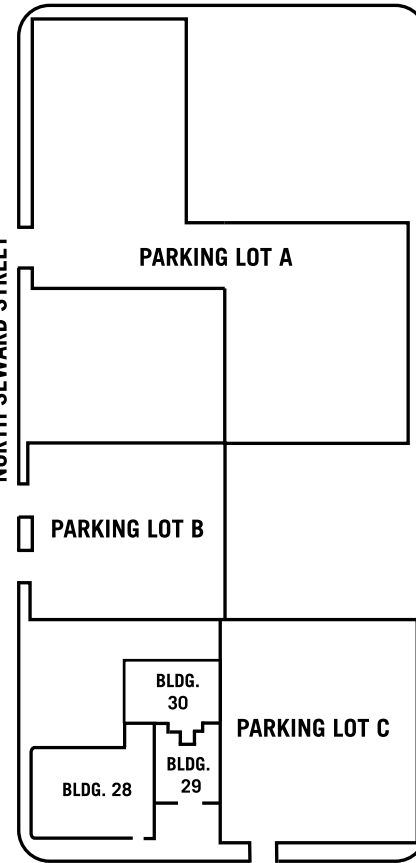

SANTA MONICA BLVD.

NORTH LAS PALMAS AVENUE

NORTH SEWARD STREET

HUDSON STREET

ROMAINE STREET

ROMAINE STREET

1040 NORTH LAS PALMAS AVENUE LOS ANGELES, CALIFORNIA 90038  
 PHONE 323 860 0000 FAX 323 860 8105 www.hollywoodcenter.com

# HOLLYWOOD CENTER STUDIOS